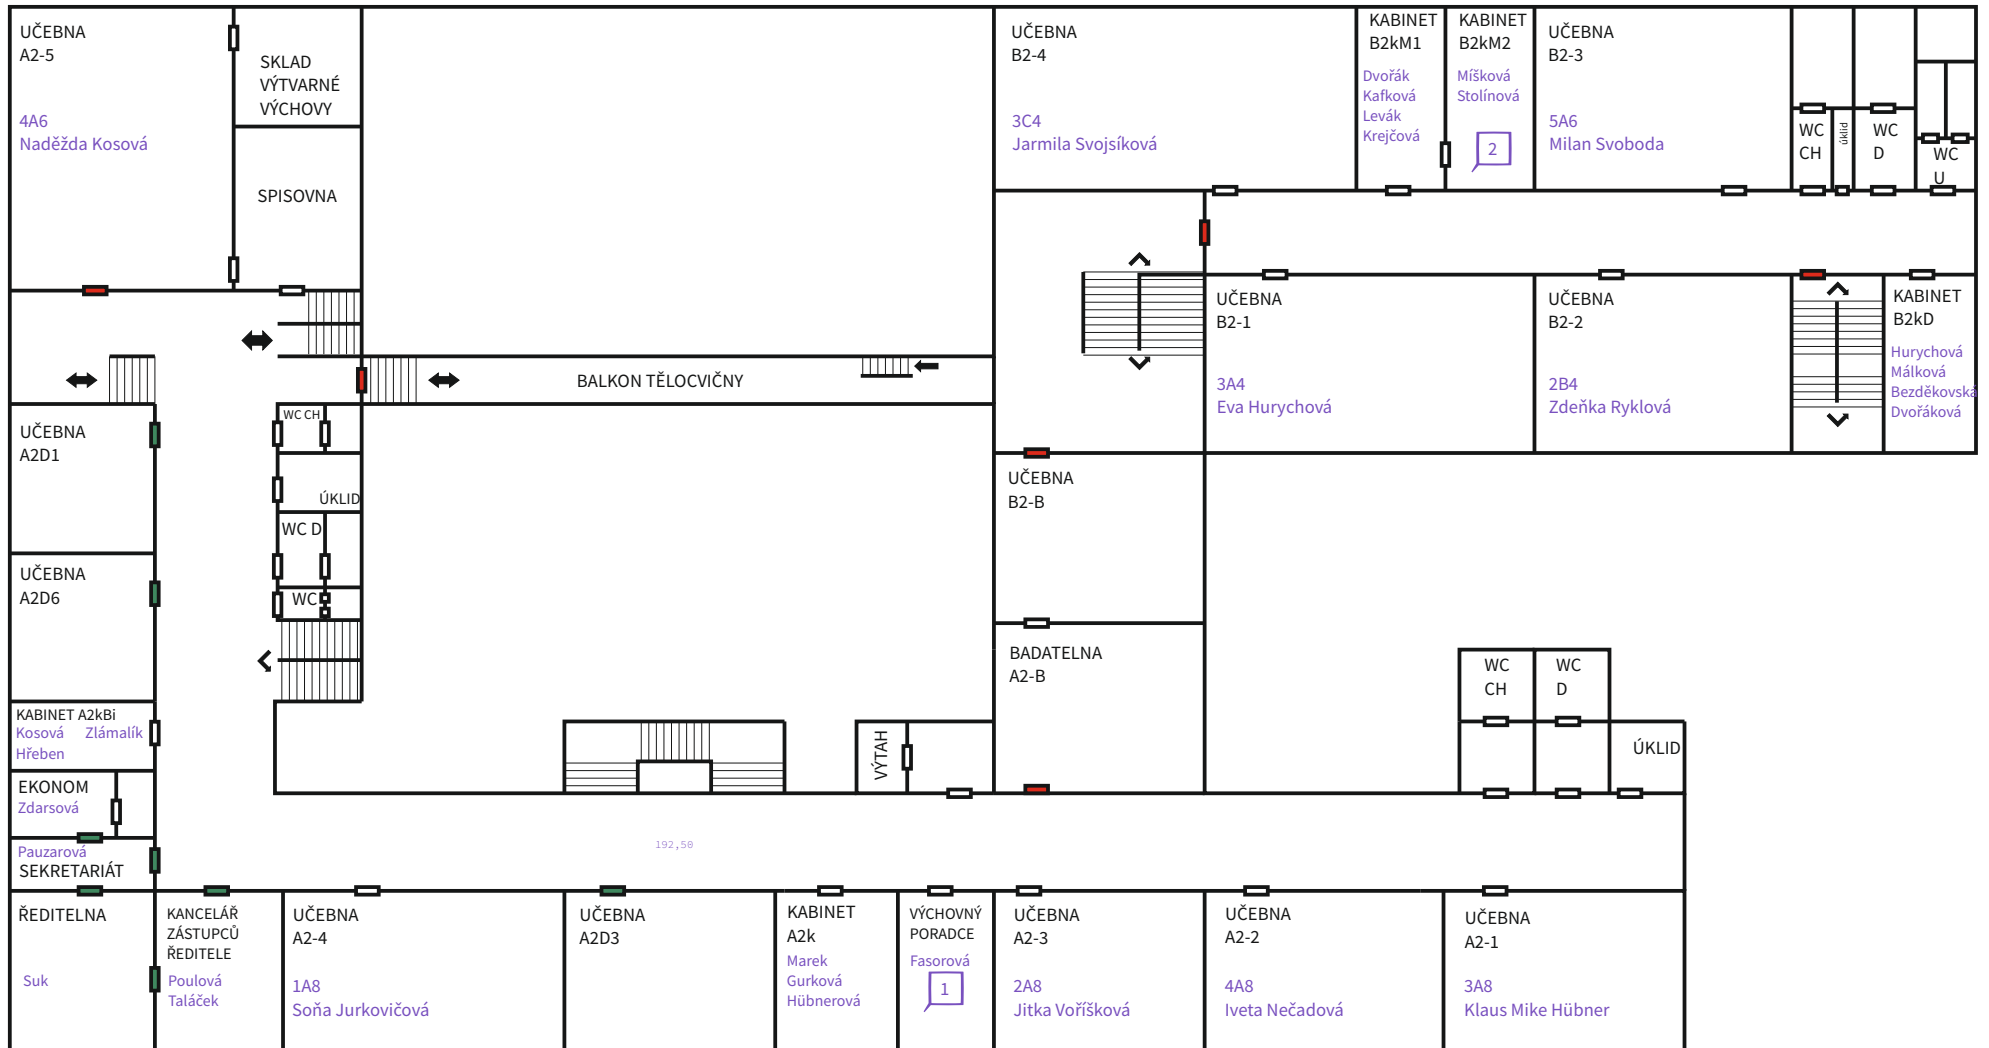

GYMNAZIUM Jihlava

„Jsme v obraze!“

SUTERÉN

1. PP | p0

ŽÁKOVSKÝ
VCHOD

1. patro

1. NP | p1

2. patro

2. NP | p2

3. patro

3. NP | p3